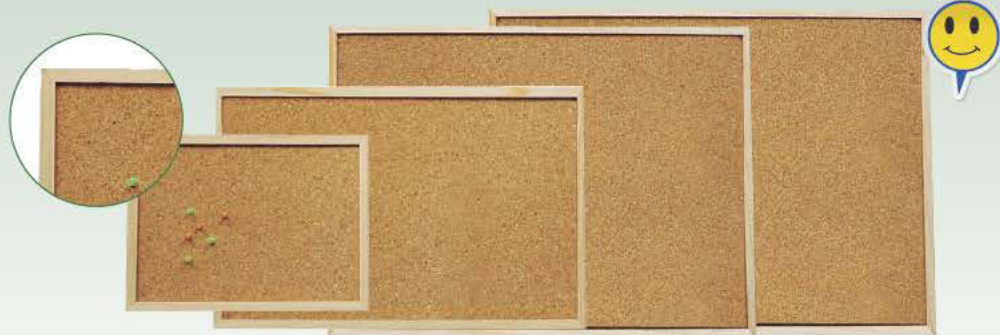

Q-CONNECT®

CÓD.	REF.	ANCHO X ALTO
26360	KF03588	100 x 80 cm
33681	KF03590	200 x 100 cm

Vitrina de anuncios mural de corcho
Con fondo de corcho, construida en aluminio anodizado. Puertas corredera de metacrilato antirroto y cerradura con 2 llaves. Provista de accesorios de fijación a la pared. Cantoneras redondeadas. Puerta de cristal. Fondo: 6 cm.

PIZARRAS

Q-CONNECT®

CÓD.	REF.	ANCHO X ALTO
21811	KF03565	40 x 30 cm
21812	KF03566	60 x 40 cm
21814	KF03567	90 x 60 cm
26220	KF26114	120 x 90 cm

**Pizarra de corcho mural con marco de madera**

Tablero de corcho natural para notas. Corcho natural en las dos caras. Enmarcado en madera de pino natural. Incluye bolsita con 5 señalizadores. Provisto de accesorios de fijación a la pared. 1mm de grosor del corcho.

**Melamina****Pizarra blanca de melamina con marco de madera**

Pizarra de melamina, con una superficie lisa que permite una escritura suave y uniforme. Superficie lavable. Gran estabilidad. Utilizar solo rotuladores especiales para pizarra blanca. Con marco de madera. Provista de accesorios de fijación a la pared.