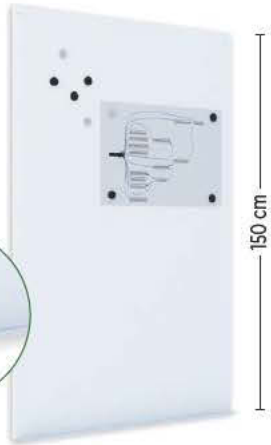

PIZARRAS

nobo

NOVEDAD

CÓD.	ANCHO X ALTO
72152	60 x 45 cm
72153	90 x 60 cm
72154	120 x 90 cm
72155	150 x 100 cm
72156	180 x 90 cm
72157	180 x 120 cm
72158	240 x 120 cm

Pizarra blanca lacada magnética con marco de aluminio
Pizarra compacta de borrado en seco. Moderno marco de aluminio y superficie magnética superresistente con doble función. Su superficie magnética permite sujetar hojas impresas a la pizarra con imanes o escribir mensajes utilizando rotuladores de borrado en seco, o una combinación de ambas. Superficie esmaltada resistente al desgaste y desenchados, ideal para un uso frecuente. Incluye bandeja para los rotuladores. Kit de montaje incluido.

nobo

NOVEDAD

CÓD.	ANCHO X ALTO
72159	120 x 90 cm
72160	150 x 100 cm
72161	180 x 120 cm

Pizarra blanca lacada magnética con marco de aluminio
Las pizarras blancas magnéticas Nobo EcoClassic combinan calidad y sostenibilidad. Superficie magnética duradera de acero vitrificado fabricada parcialmente con materiales reciclados con acreditación C2C, 15 años de garantía, de manera que son en su mayor parte reciclables. Incluye una bandeja para rotuladores y kit de montaje mural.

rocada

150 cm

CÓD.
57044

Pizarra blanca mural
Pizarra blanca magnética. El revolucionario sistema Ski WhiteBoard®, permite construir una pizarra tan grande como el cliente desee simplemente uniéndolos módulos de diferente medida o superficie. Combinable con el resto de productos de la serie SkinWhiteBoard®. Con bandeja inferior para rotuladores y útiles. Provista de accesorios para fijar a la pared. Usar únicamente rotuladores especiales para pizarras blancas. Medidas: 100 x 150 cm.