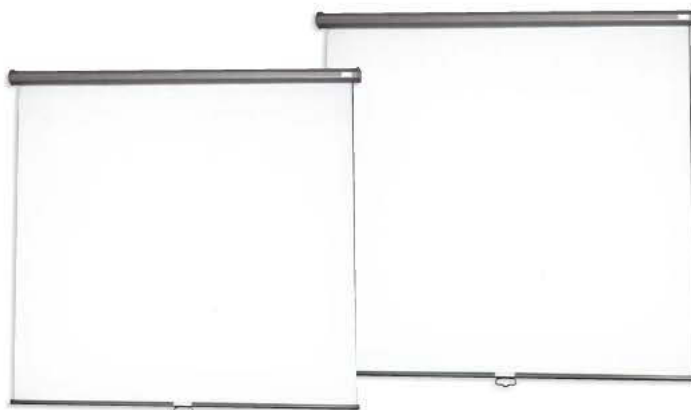

PANTALLAS PARA PROYECCIÓN

Planning Sisplamo

CÓD.	ANCHO X ALTO
27307	160 x 160 cm
27308	180 x 180 cm

Pantalla mural para proyección

Pantalla de tela blanca mate con excelentes prestaciones y acabado, para una perfecta proyección. Instalación muy sencilla en techo o pared. Mecanismo de retención y enrollado automático. Adecuada para salas pequeñas y medianas.