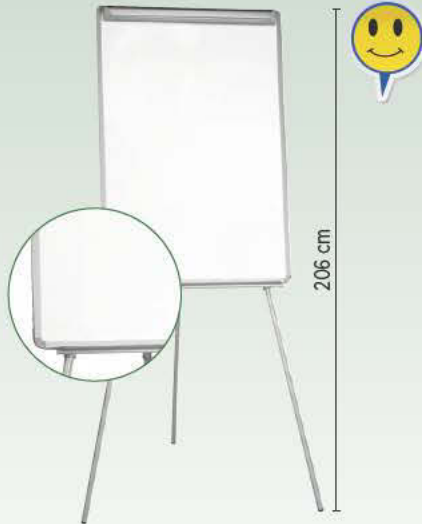

PIZARRAS

Q-CONNECT®

Lacada

CÓD.	REF.
38181	KF04157

Pizarra trípode

Pizarra trípode con marco de plástico gris. Superficie lacada y magnética en color blanco, apta para la escritura directa con rotuladores de pizarra. También apta para bloc de papel gracias a su pinza superior. Con bandeja inferior para rotuladores y útiles. Medidas tablero: 70 x 103 cm.

rocada

Lacada