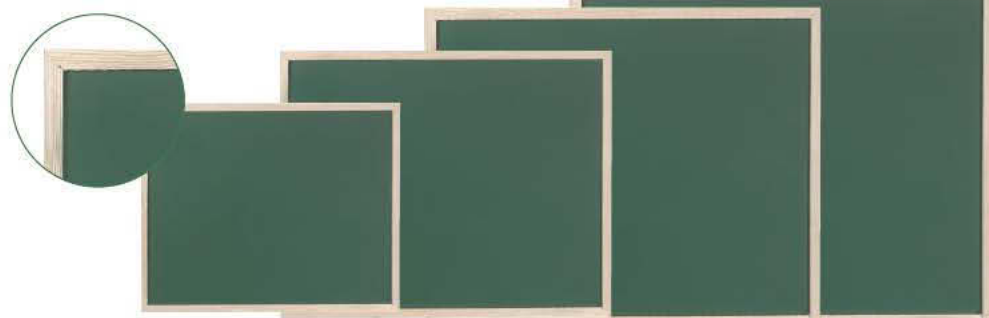

Pizarra verde con marco de madera

Pizarra verde lacada para tiza. Enmarcada en madera de pino. Ligera y resistente. Superficie recubierta de tinta especial para que sea más fácil de borrar. Provista de accesorios de fijación a la pared.