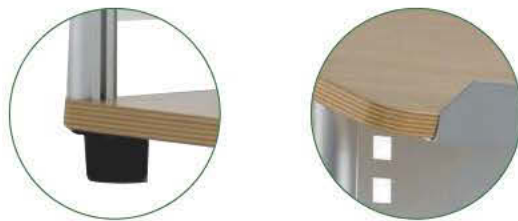

CÓD.
29484

Pantalla mural para proyección

Pantallas murales para instalar en pared o en techo. La exclusiva técnica de inclinación IMC de las pantallas murales ofrecen óptimos resultados simplificando su manipulación. Superficie blanco mate. Ajustable en altura. Medidas: 180 x 180 cm.

3M

CÓD.
29485

Pantalla mural para proyección con trípode

Pantalla móvil para mayor flexibilidad. De fácil instalación, con un práctico diseño que ahorra espacio. Ajuste variable de la altura de la pantalla. Ángulo de visión de 45°. Medidas: 175 x 175 cm.

ATRILES

Planning Sisplamo

CÓD.
38174

Atril para conferencias

Atril para conferencias fabricado con estructura de aluminio anodizado en plata mate y plancha de aluminio perforada del mismo color. El sobre inclinado, la base y el estante son de madera de haya. La base incluye 4 niveladores regulables en altura para corregir los desniveles del suelo. Medidas: 122 x 51 x 31 cm.