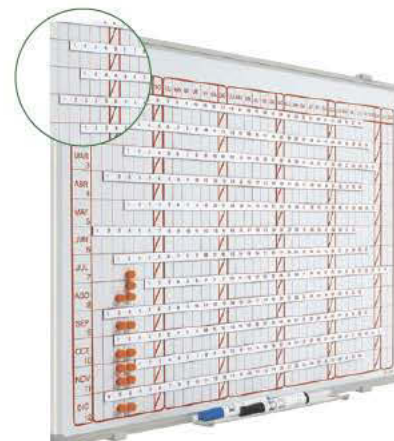

CÓD.
27338

Planning magnético anual

Anual día a día. Superficie blanca rotulable y de borrado en seco de acero vitrificado de alta calidad, enmarcado con perfil de aluminio color plata y serigrafiado en color rojo. Medidas: 90 x 120 cm. Medidas de la serigrafía: 6 x 2,8 cm.