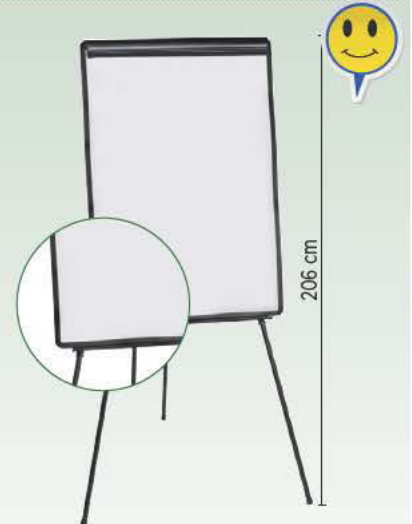

Q-CONNECT®

Laminada

210 cm

CÓD. REF.
13286 KF04166

Pizarra trípode
Pizarra trípode con marco de plástico gris. Superficie de melamina en color blanco apta para la escritura directa con rotuladores de pizarra. Apta para bloc de papel gracias a su pinza superior. Con bandeja inferior para rotuladores y útiles. Medidas tablero: 75 x 105 cm.

Q-CONNECT®

Laminada

180 cm

200 cm

CÓD.	REF.	MEDIDAS TABLERO
38179	KF04156	60 x 90 cm
38180	KF04165	70 x 100 cm

Pizarra trípode
Pizarra trípode con marco de plástico gris. Superficie laminada en color blanco, apta para la escritura directa con rotuladores de pizarra. También apta para bloc de papel gracias a su pinza superior. Con bandeja inferior para rotuladores y útiles.

Q-CONNECT®

Laminada

206 cm

CÓD. REF.
38182 KF04173

Pizarra trípode
Pizarra trípode con marco de plástico negro. Superficie laminada en color blanco, apta para la escritura directa con rotuladores de pizarra. También apta para bloc de papel gracias a su pinza superior. Con bandeja inferior para rotuladores y útiles. Medidas tablero: 70 x 103 cm.