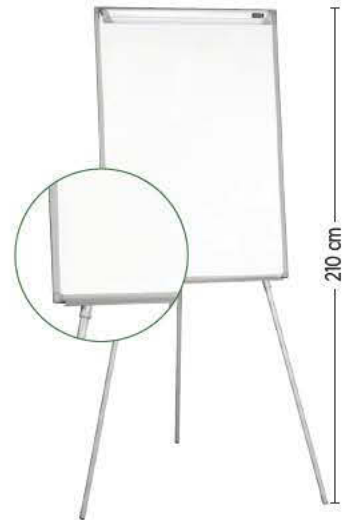

PIZARRAS

nobo

NOVEDAD

CÓD.	ANCHO X ALTO
72152	60 x 45 cm
72153	90 x 60 cm
72154	120 x 90 cm
72155	150 x 100 cm
72156	180 x 90 cm
72157	180 x 120 cm
72158	240 x 120 cm

Pizarra blanca lacada magnética con marco de aluminio
Pizarra compacta de borrado en seco. Moderno marco de aluminio y superficie magnética superresistente con doble función. Su superficie magnética permite sujetar hojas impresas a la pizarra con imanes o escribir mensajes utilizando rotuladores de borrado en seco, o una combinación de ambas. Superficie esmaltada resistente al desgaste y desenchados, ideal para un uso frecuente. Incluye bandeja para los rotuladores. Kit de montaje incluido.

nobo

NOVEDAD

CÓD.	ANCHO X ALTO
72159	120 x 90 cm
72160	150 x 100 cm
72161	180 x 120 cm

Pizarra blanca lacada magnética con marco de aluminio
Las pizarras blancas magnéticas Nobo EcoClassic combinan calidad y sostenibilidad. Superficie magnética duradera de acero vitrificado fabricada parcialmente con materiales reciclados con acreditación C2C, 15 años de garantía, de manera que son en su mayor parte reciclables. Incluye una bandeja para rotuladores y kit de montaje mural.

rocada

150 cm

CÓD.
57044

Pizarra blanca mural
Pizarra blanca magnética. El revolucionario sistema Ski WhiteBoard®, permite construir una pizarra tan grande como el cliente desee simplemente uniéndolos módulos de diferente medida o superficie. Combinable con el resto de productos de la serie SkinWhiteBoard®. Con bandeja inferior para rotuladores y útiles. Provista de accesorios para fijar a la pared. Usar únicamente rotuladores especiales para pizarras blancas. Medidas: 100 x 150 cm.

Q-CONNECT®

Laminada

210 cm

CÓD. REF.
13286 KF04166

Pizarra trípode
Pizarra trípode con marco de plástico gris. Superficie de melamina en color blanco apta para la escritura directa con rotuladores de pizarra. Apta para bloc de papel gracias a su pinza superior. Con bandeja inferior para rotuladores y útiles. Medidas tablero: 75 x 105 cm.