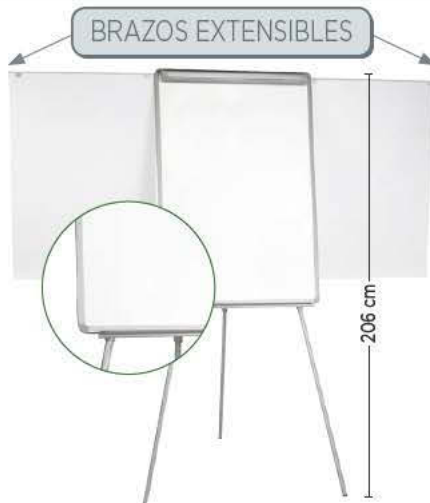

Q-CONNECT®

Laminada

206 cm

CÓD. REF.
38182 KF04173

Pizarra trípode
Pizarra trípode con marco de plástico negro. Superficie laminada en color blanco, apta para la escritura directa con rotuladores de pizarra. También apta para bloc de papel gracias a su pinza superior. Con bandeja inferior para rotuladores y útiles. Medidas tablero: 70 x 103 cm.

PIZARRAS

Q-CONNECT®

Lacada

CÓD.	REF.
38181	KF04157

Pizarra trípode

Pizarra trípode con marco de plástico gris. Superficie lacada y magnética en color blanco, apta para la escritura directa con rotuladores de pizarra. También apta para bloc de papel gracias a su pinza superior. Con bandeja inferior para rotuladores y útiles. Medidas tablero: 70 x 103 cm.

rocada

Lacada

CÓD.
52726

Pizarra trípode

Pizarra trípode sin marco. Pinza superior en acero. Superficie lacada, apta para escribir con rotuladores de pizarra. Bandeja inferior de acero para rotuladores y útiles. Medidas tablero: 68 x 104 cm.

Q-CONNECT®

Laminada

CÓD.	REF.
38183	KF37001

Pizarra trípode

Pizarra trípode con marco de aluminio delgado con brazos extensibles. Superficie laminada en color blanco, apta para la escritura directa con rotuladores de pizarra. También apta para bloc de papel gracias a su pinza superior. Con bandeja inferior para rotuladores y útiles. Medidas tablero: 70 x 103 cm.