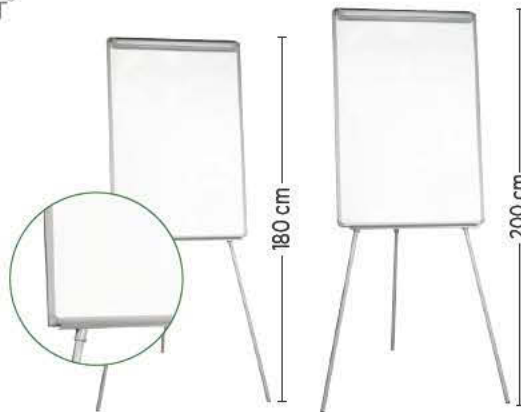

rocada

150 cm

CÓD.
57044

Pizarra blanca mural
Pizarra blanca magnética. El revolucionario sistema Ski WhiteBoard®, permite construir una pizarra tan grande como el cliente desee simplemente uniéndolos módulos de diferente medida o superficie. Combinable con el resto de productos de la serie SkinWhiteBoard®. Con bandeja inferior para rotuladores y útiles. Provista de accesorios para fijar a la pared. Usar únicamente rotuladores especiales para pizarras blancas. Medidas: 100 x 150 cm.

Q-CONNECT®

Laminada

210 cm

CÓD. REF.
13286 KF04166

Pizarra trípode
Pizarra trípode con marco de plástico gris. Superficie de melamina en color blanco apta para la escritura directa con rotuladores de pizarra. Apta para bloc de papel gracias a su pinza superior. Con bandeja inferior para rotuladores y útiles. Medidas tablero: 75 x 105 cm.

Q-CONNECT®

Laminada

180 cm

200 cm

CÓD.	REF.	MEDIDAS TABLERO
38179	KF04156	60 x 90 cm
38180	KF04165	70 x 100 cm

Pizarra trípode
Pizarra trípode con marco de plástico gris. Superficie laminada en color blanco, apta para la escritura directa con rotuladores de pizarra. También apta para bloc de papel gracias a su pinza superior. Con bandeja inferior para rotuladores y útiles.