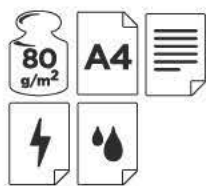

Papel color 80 g/m². Paquetes monocolor.

Idóneos para impresoras ink-jet, láser y fotocopiadoras. Din A4. Paquete de 100.

CÓD.	REF.	COLOR
28258	PC48	AMARILLO
53163	PC60	AZUL TURQUESA
28253	PC59	CÉLESTE
28247	PC50	CREMA
28251	PC56	FUCSIA
28249	PC46	LIMÓN
28294	PC51	NARANJA
28250	PC58	ROJO
28246	PC54	ROSA
28255	PC55	VERDE
53164	PC61	VERDE INTENSO