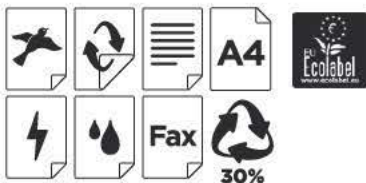

NAVIGATOR

CÓD.
26683