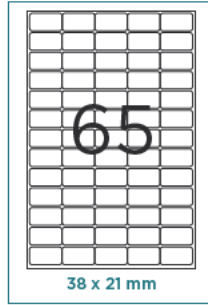

ETIQUETAS ADHESIVAS PARA IMPRESORAS Y FOTOCOPIADORAS

Esquinas redondeadas

Esquinas rectas