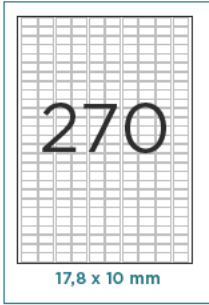

ETIQUETAS ADHESIVAS PARA IMPRESORAS Y FOTOCOPIADORAS

Esquinas redondeadas

Esquinas rectas