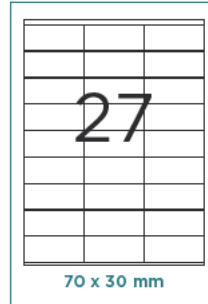

ETIQUETAS ADHESIVAS PARA IMPRESORAS Y FOTOCOPIADORAS

Esquinas redondeadas

Esquinas rectas