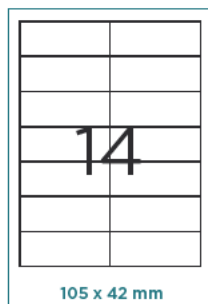

ETIQUETAS ADHESIVAS PARA IMPRESORAS Y FOTOCOPIADORAS

Esquinas redondeadas

Esquinas rectas