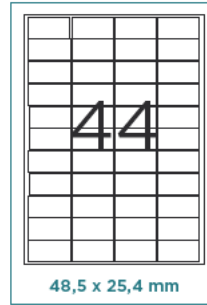

ETIQUETAS ADHESIVAS PARA IMPRESORAS Y FOTOCOPIADORAS

Esquinas redondeadas

Esquinas rectas