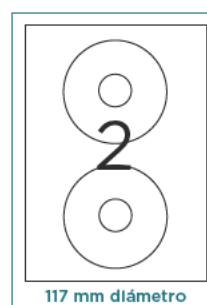

ETIQUETAS ADHESIVAS PARA IMPRESORAS Y FOTOCOPIADORAS

Esquinas redondeadas

Esquinas rectas