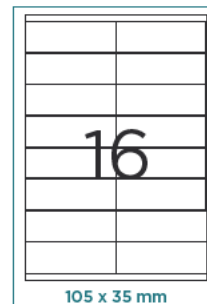

ETIQUETAS ADHESIVAS PARA IMPRESORAS Y FOTOCOPIADORAS

Esquinas redondeadas

Esquinas rectas