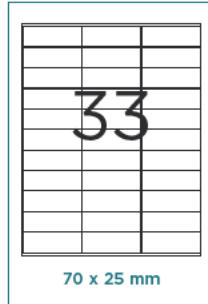

ETIQUETAS ADHESIVAS PARA IMPRESORAS Y FOTOCOPIADORAS

Esquinas redondeadas

Esquinas rectas