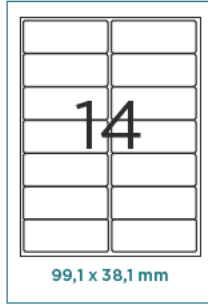

ETIQUETAS ADHESIVAS PARA IMPRESORAS Y FOTOCOPIADORAS

Esquinas redondeadas

Esquinas rectas