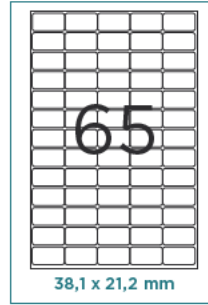

ETIQUETAS ADHESIVAS PARA IMPRESORAS Y FOTOCOPIADORAS

Esquinas redondeadas

Esquinas rectas