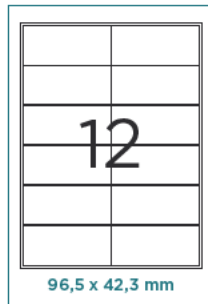

ETIQUETAS ADHESIVAS PARA IMPRESORAS Y FOTOCOPIADORAS

Esquinas redondeadas

Esquinas rectas