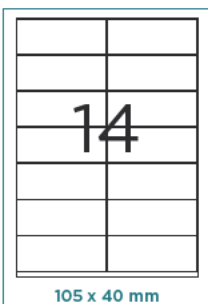

ETIQUETAS ADHESIVAS PARA IMPRESORAS Y FOTOCOPIADORAS

Esquinas redondeadas

Esquinas rectas