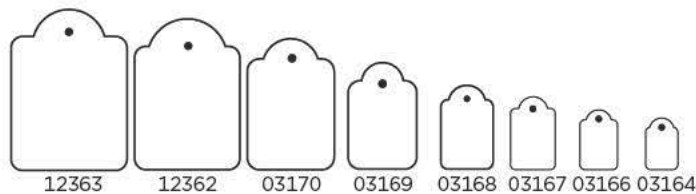

Etiquetas colgantes

Etiquetas rectangulares colgantes de color blanco. Se suministran con cuerda para fijarlas al objeto deseado.