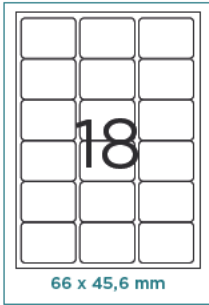

ETIQUETAS ADHESIVAS PARA IMPRESORAS Y FOTOCOPIADORAS

Esquinas redondeadas

Esquinas rectas