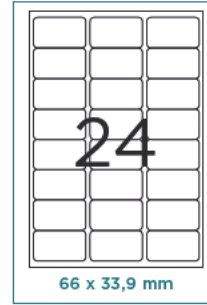

ETIQUETAS ADHESIVAS PARA IMPRESORAS Y FOTOCOPIADORAS

Esquinas redondeadas

Esquinas rectas