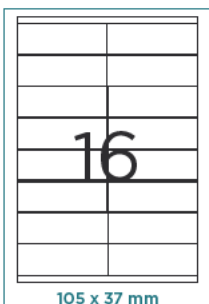

ETIQUETAS ADHESIVAS PARA IMPRESORAS Y FOTOCOPIADORAS

Esquinas redondeadas

Esquinas rectas