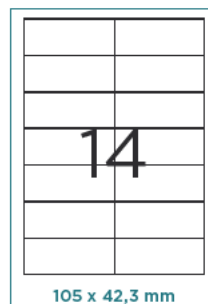

ETIQUETAS ADHESIVAS PARA IMPRESORAS Y FOTOCOPIADORAS

Esquinas redondeadas

Esquinas rectas