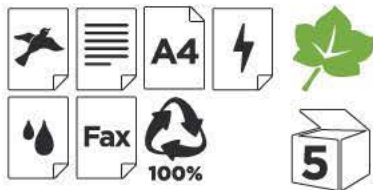

PAPEL MULTIFUNCIÓN