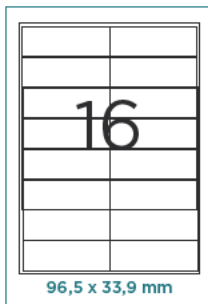

ETIQUETAS ADHESIVAS PARA IMPRESORAS Y FOTOCOPIADORAS

Esquinas redondeadas

Esquinas rectas