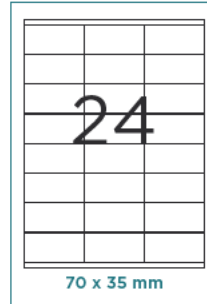

ETIQUETAS ADHESIVAS PARA IMPRESORAS Y FOTOCOPIADORAS

Esquinas redondeadas

Esquinas rectas