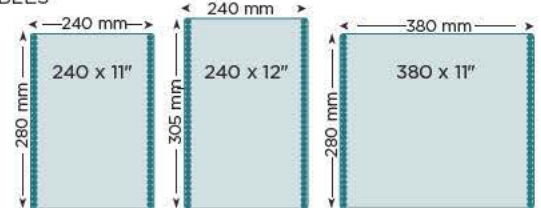

Papel continuo para listados de ordenador. Calidad offset. 70 g/m²
Calidad offset. 70 g/m². Variedad de formatos.