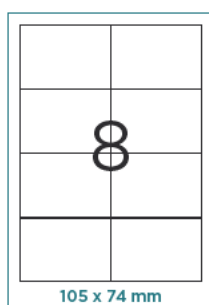

ETIQUETAS ADHESIVAS PARA IMPRESORAS Y FOTOCOPIADORAS

Esquinas redondeadas

Esquinas rectas