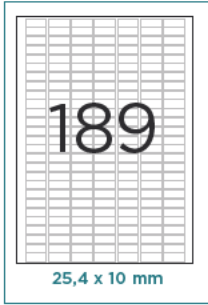

ETIQUETAS ADHESIVAS PARA IMPRESORAS Y FOTOCOPIADORAS

Esquinas redondeadas

Esquinas rectas