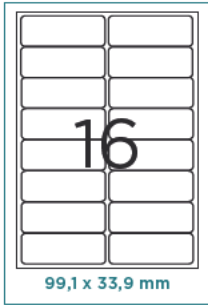

ETIQUETAS ADHESIVAS PARA IMPRESORAS Y FOTOCOPIADORAS

Esquinas redondeadas

Esquinas rectas