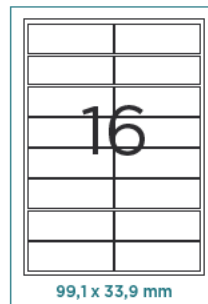

ETIQUETAS ADHESIVAS PARA IMPRESORAS Y FOTOCOPIADORAS

Esquinas redondeadas

Esquinas rectas