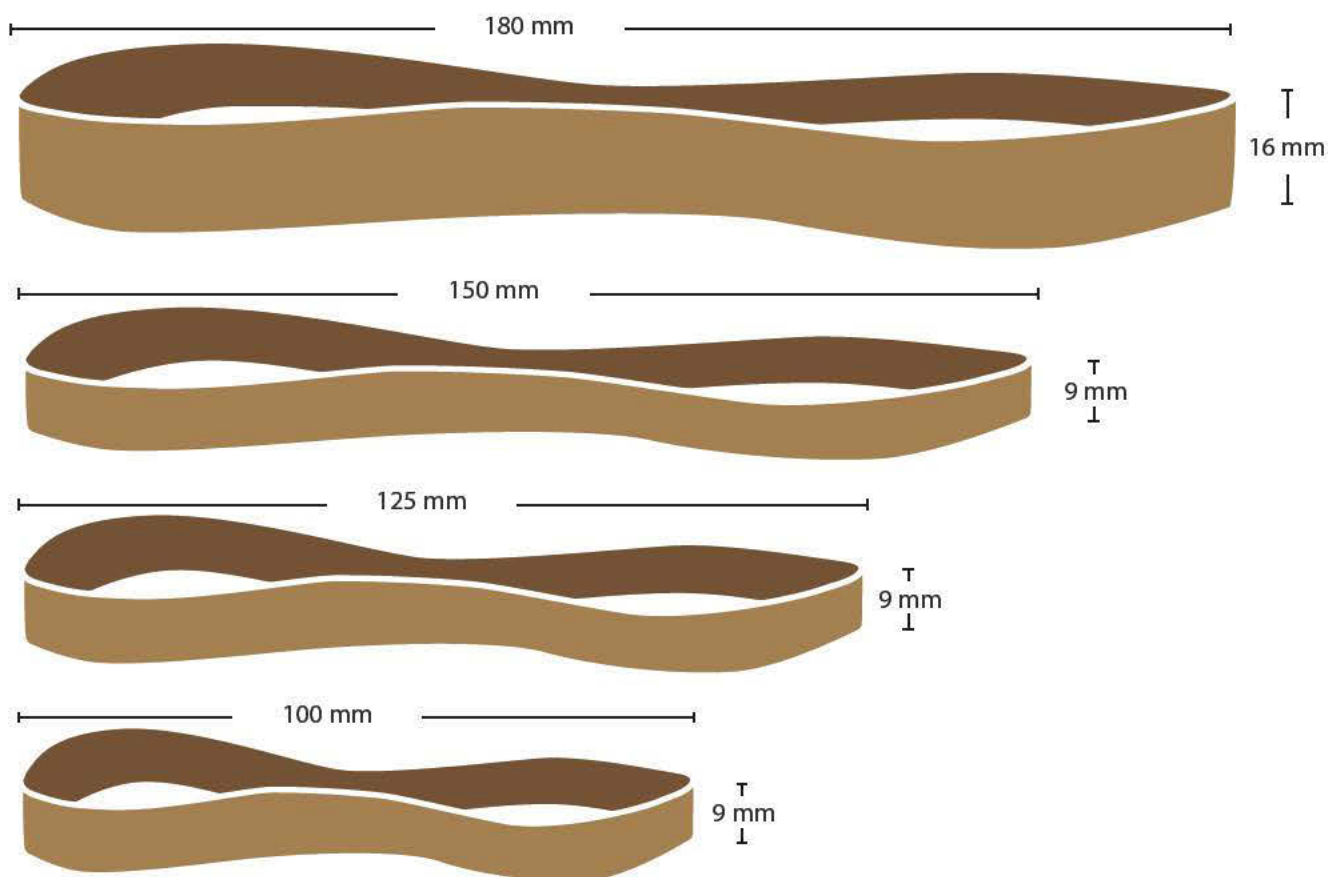

BANDAS ELÁSTICAS

ESCALA DE TAMAÑO REDUCIDA UN 10%