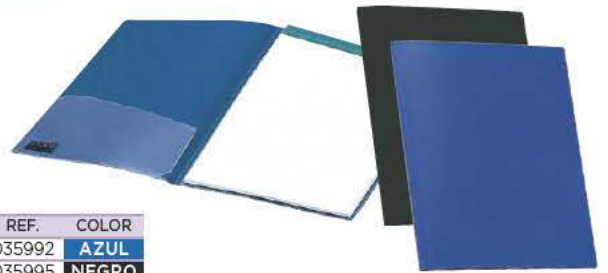

CARTERAS VADE

CÓD. MEDIDAS
20942 280 x 200 mm
20943 320 x 220 mm

Cartera vade
Cartera con cremallera portadocumentos. Fabricada en plástico color negro, con apertura de 90°, con bolsillo interior y otro exterior con cremallera.

CARPETAS PORTAFOLIOS

Beutone

CÓD. REF. COLOR
20003 035992 AZUL
20005 035995 NEGRO

Carpeta portafolios
Fabricado en polipropileno. Tamaño Din A4. Incluye bloc de 50 hojas con bolsa en la parte interior de la tapa delantera. Medidas: 320 x 235 x 7 mm.