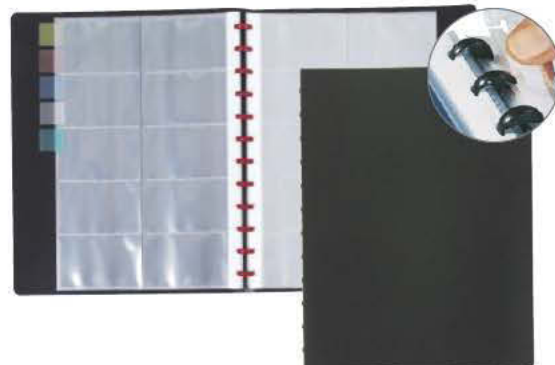

Tarjetero de anillas plásticas
Portatarjetas de polipropileno tamaño Din A4. 20 fundas intercambiables con 10 pestañas separadoras de colores. Capacidad para 400 tarjetas. Cada funda tiene 10 departamentos. 20 tarjetas por hoja. Medidas: 255 x 310 mm.