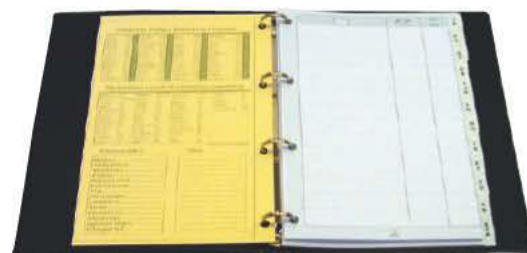

Listín telefónico de sobremesa

Práctica carpeta para la conservación ordenada de registros telefónicos. Fabricado en PVC. Portada de gomaespuma con agradable tacto. Mecanismo de cuatro anillas. Medidas: 230 x 185 mm.